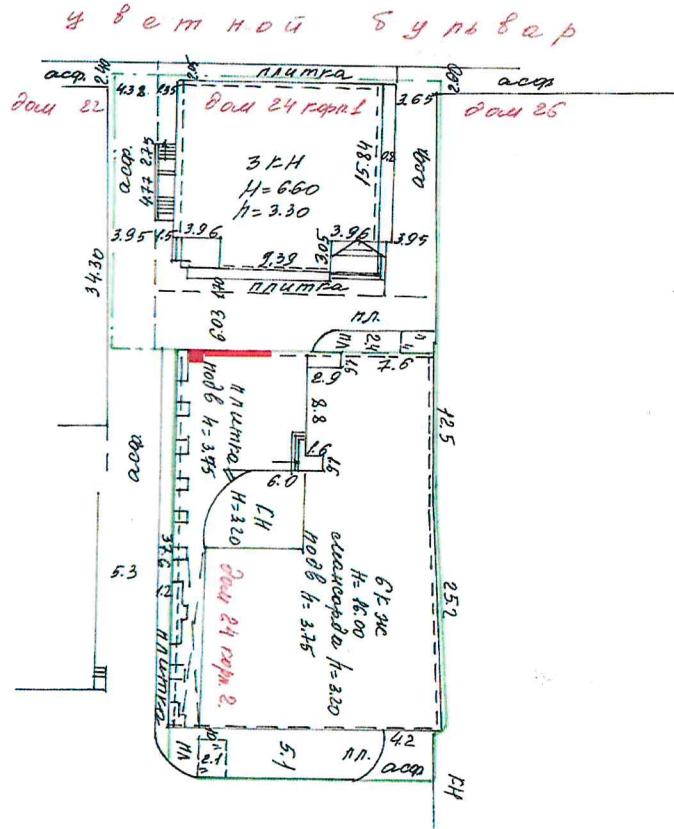

Проект размещения ограждающего устройства на придомовой территории по адресу: г. Москва, Цветной бульвар, д. 24, корп. 2

— Шлагбаум

Место размещения: г. Москва, Цветной бульвар, 24 корп. 2;

Тип: автоматический шлагбаум;

Размер: шлагбаума – 600 см.

Внешний вид:

- 1 Шлагбаум LIMIT 500/600
- 2 Пульт дистанционного управления
- 3 Колонна для аксессуаров
- 4 Дополнительное устройство управления или контроля доступа
- 5 Сигнальная лампа (встроена в тумбу шлагбаума)