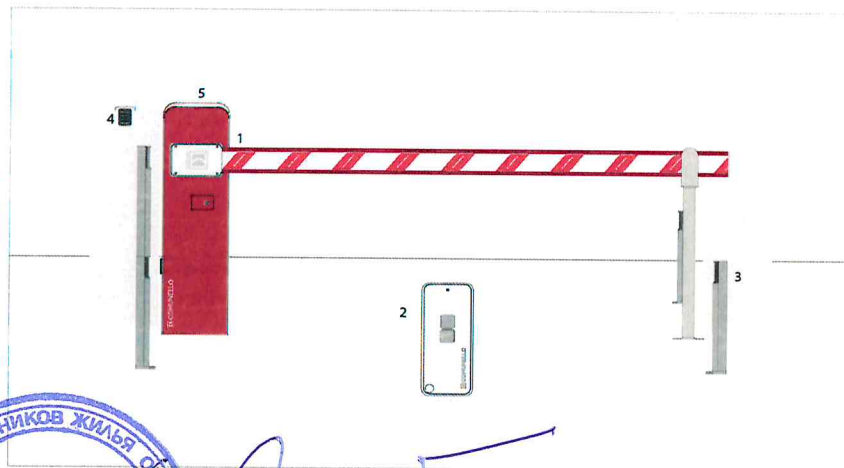

Проект размещения ограждающего устройства на придомовой территории по адресу: г. Москва, Цветной бульвар, д. 24, корп. 2

— Шлагбаум

Место размещения: г. Москва, Цветной бульвар, 24 корп. 2;

Тип: автоматический шлагбаум;

Размер: шлагбаума – 600 см.

Внешний вид:

- 1 Шлагбаум LIMIT 500/600
- 2 Пульт дистанционного управления
- 3 Колонна для аксессуаров
- 4 Дополнительное устройство управления или контроля доступа
- 5 Сигнальная лампа (встроена в тумбу шлагбаума)