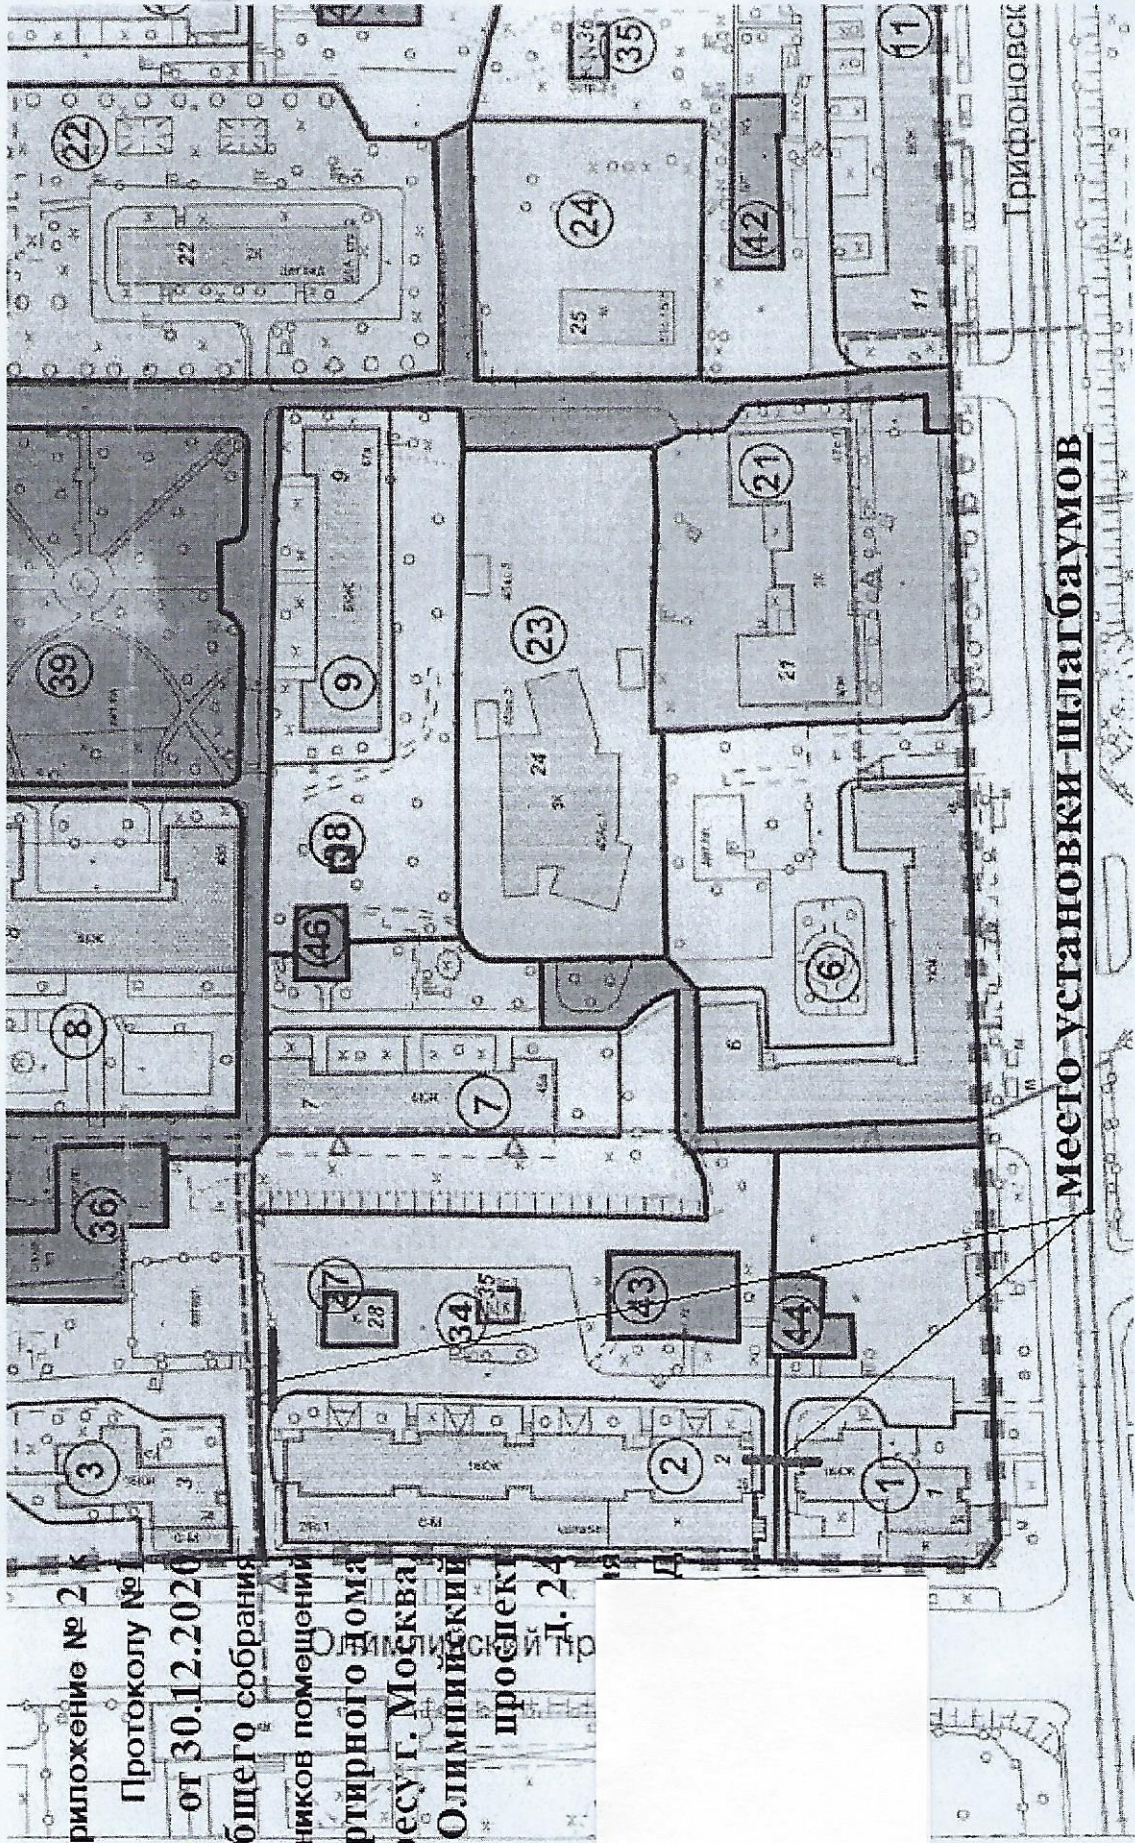

Приложение № 2
Протоколу №
от 30.12.2020
общего собрания
собственников помещений
многоквартирного дома
по адресу: г. Москва
Олимпийский
проект
д. 24

Место установки шлабаумов