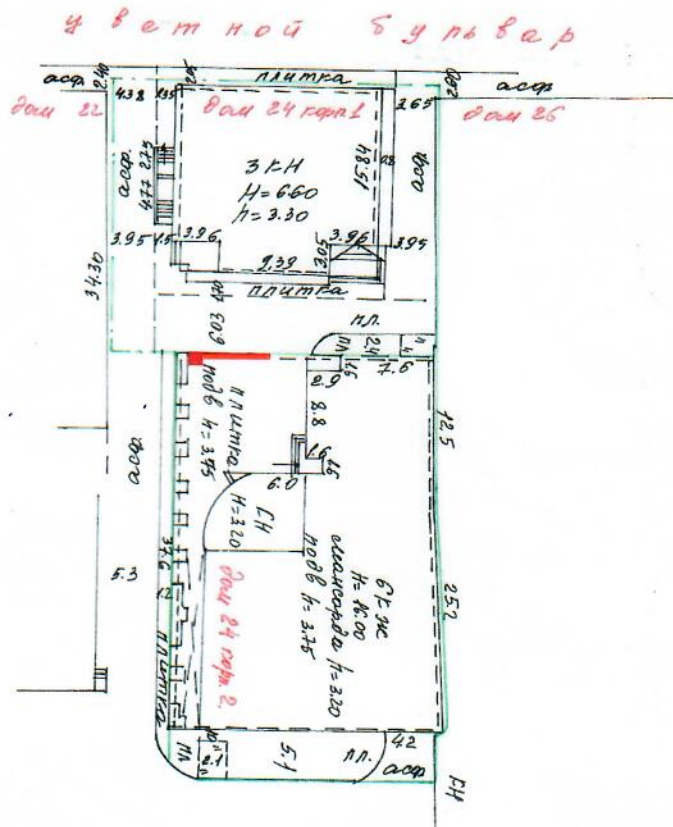

Проект размещения ограждающего устройства на придомовой территории по адресу: г. Москва, Цветной бульвар, д. 24, корп. 2

— Шлагбаум

Место размещения: г. Москва, Цветной бульвар, 24 корп. 2;

Тип: автоматический шлагбаум;

Размер: шлагбаума – 600 см.

Внешний вид:

- 1 Шлагбаум LIMIT 500/600
- 2 Пульт дистанционного управления
- 3 Колонна для аксессуаров
- 4 Дополнительное устройство управления или контроля доступа
- 5 Сигнальная лампа (встроена в тумбу шлагбаума)