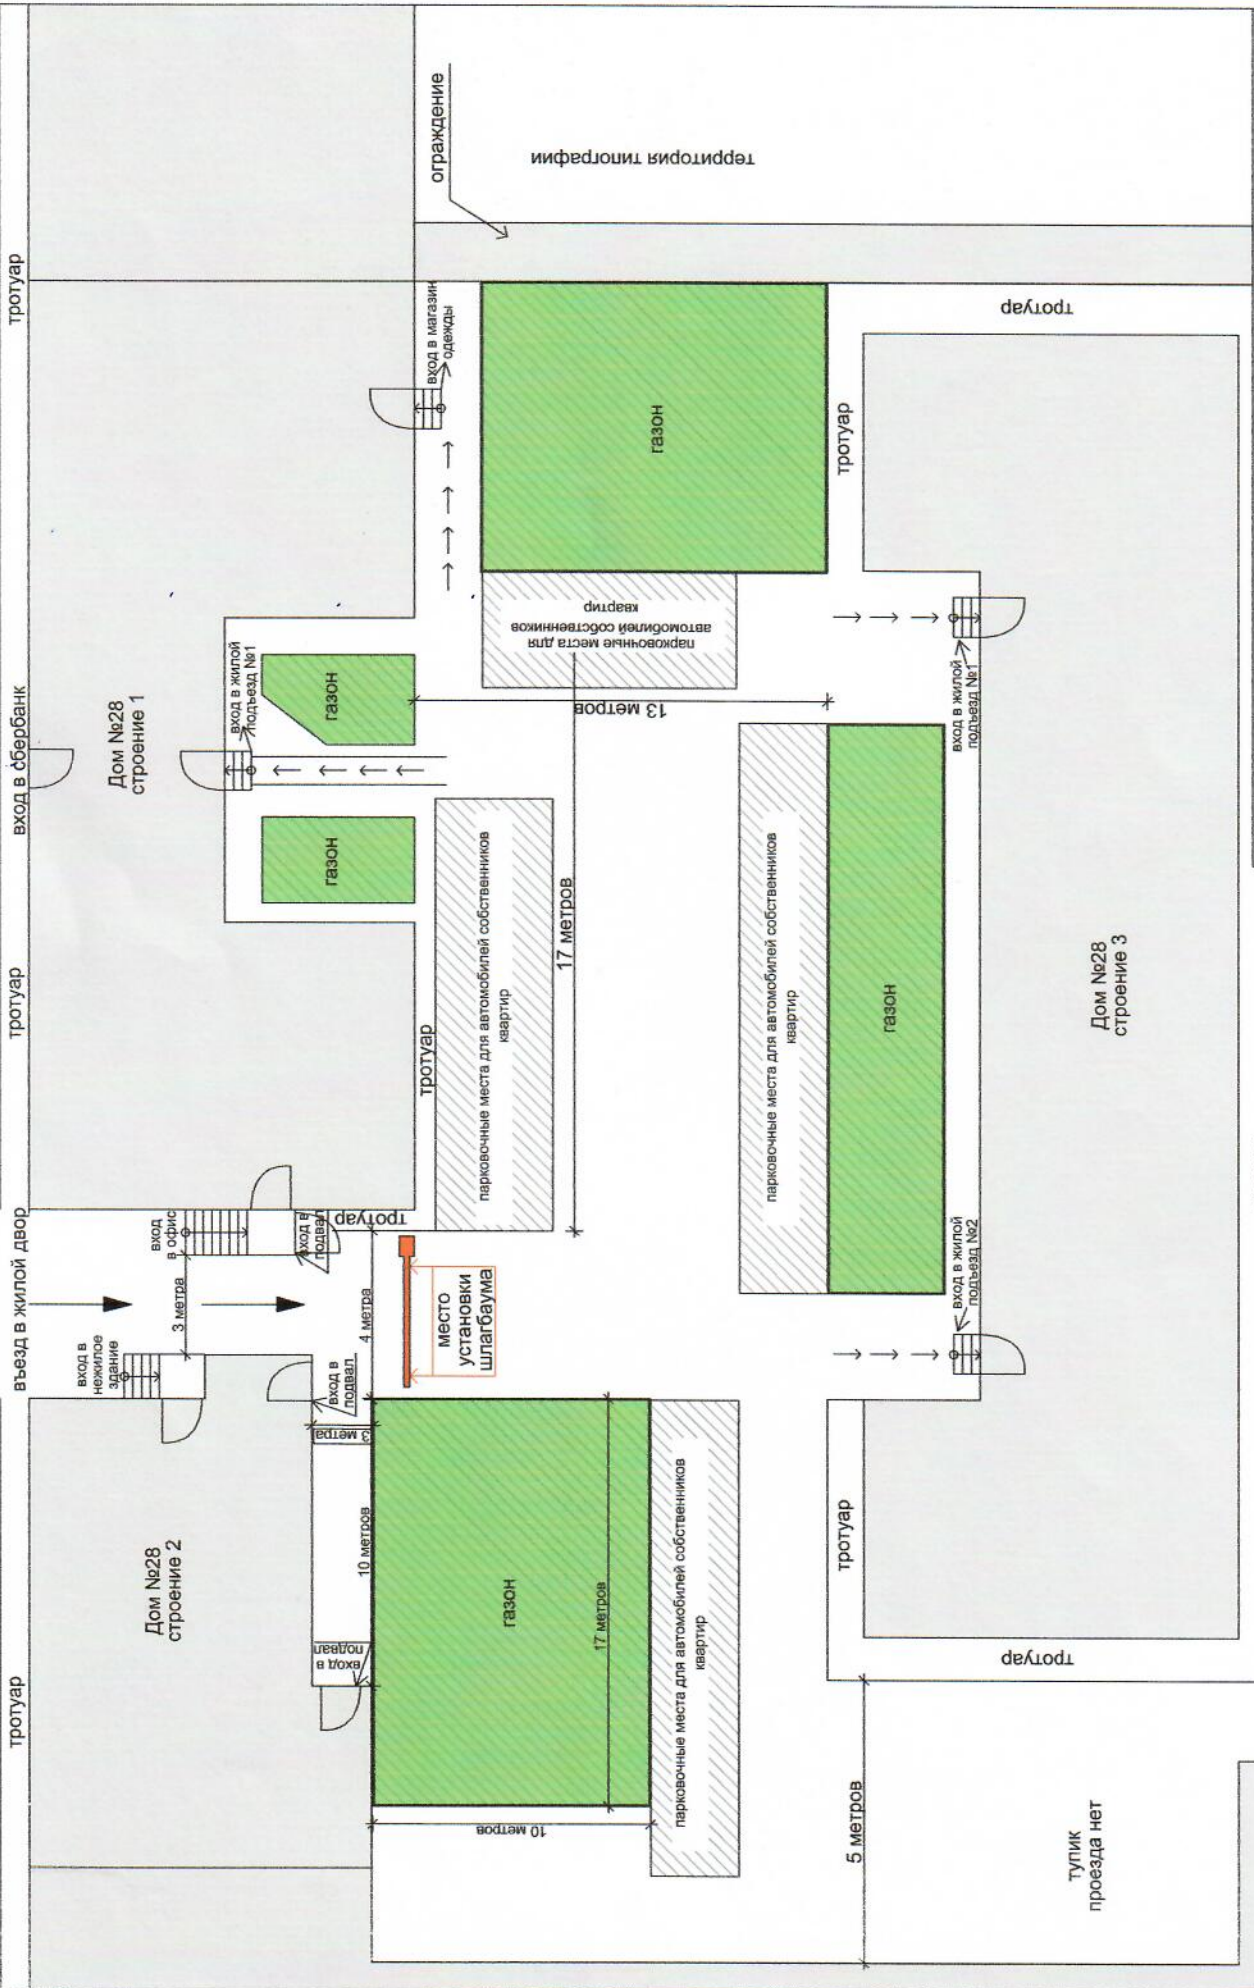

К Садовому кольцу

Цветной бульвар

Проект размещения ограждающего устройства
Тип: автоматический шлагбаум

тропуар

Тупик
проезда нет