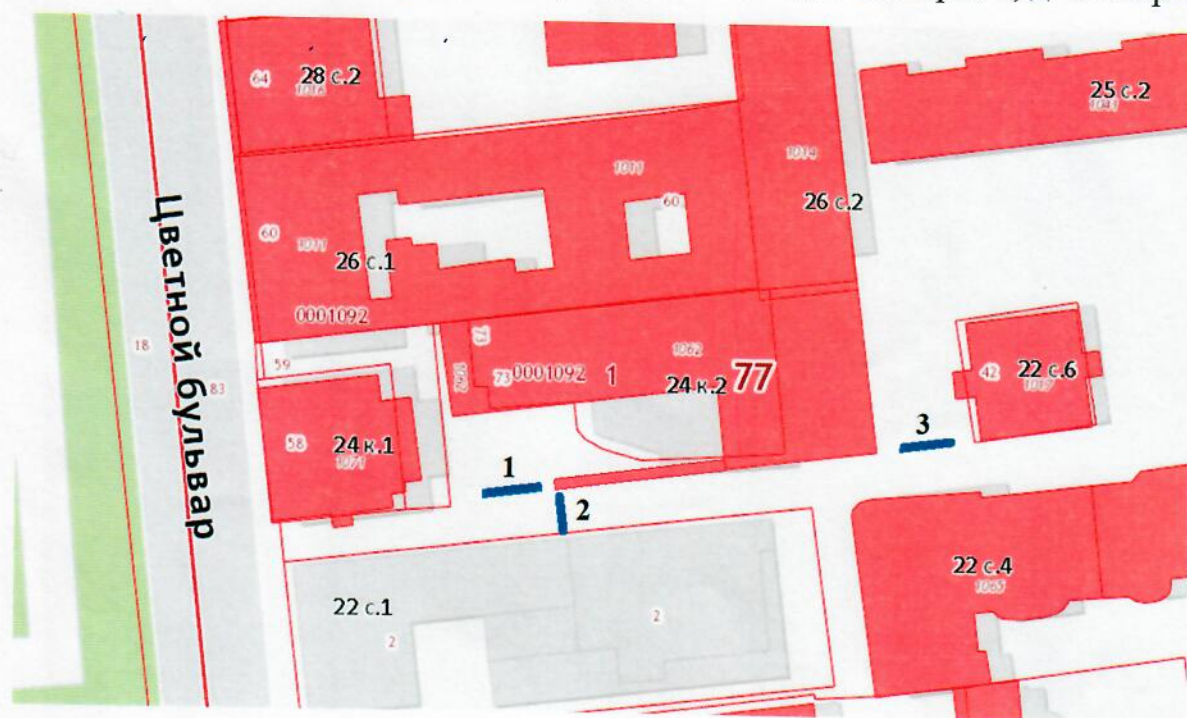

Приложение №1

Проект размещения ограждающих устройств на придомовой территории по адресу:
г. Москва, Цветной бульвар, д. 22 стр.1, д. 22 стр. 4, д. 24 корп. 1, д. 24 корп. 2.

— Шлагбаумы

Место размещения: г. Москва, Цветной бульвар, д. 22 стр.1, д. 22 стр. 4, д. 24 корп. 1, д. 24 корп. 2;