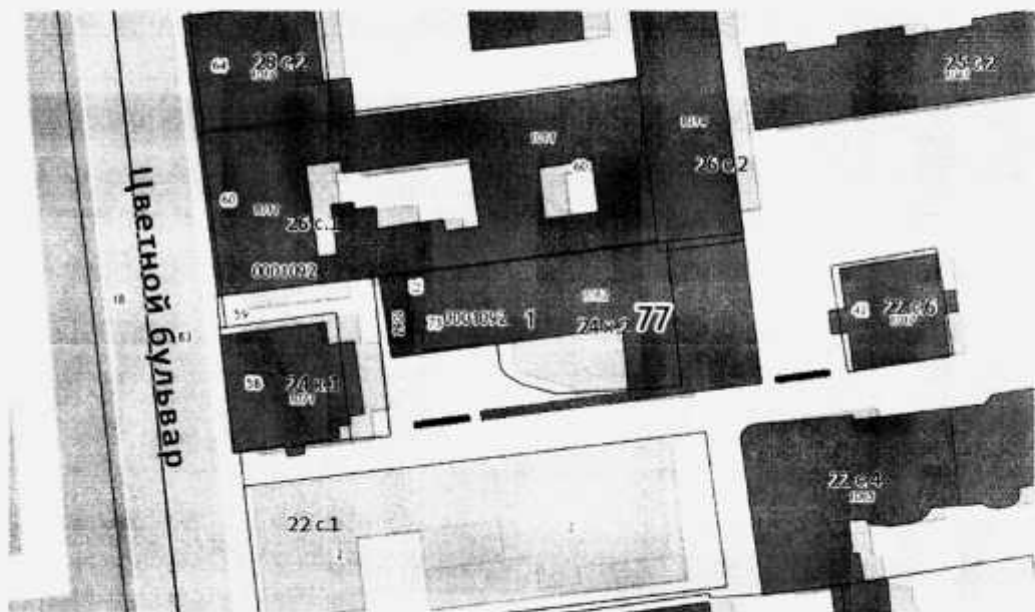

4. . . .

• •

Проект размещения ограждающих устройств на придомовой территории по адресу:
г. Москва, Цветной бульвар, д. 24, корп. 1,2

— шлагбаумы